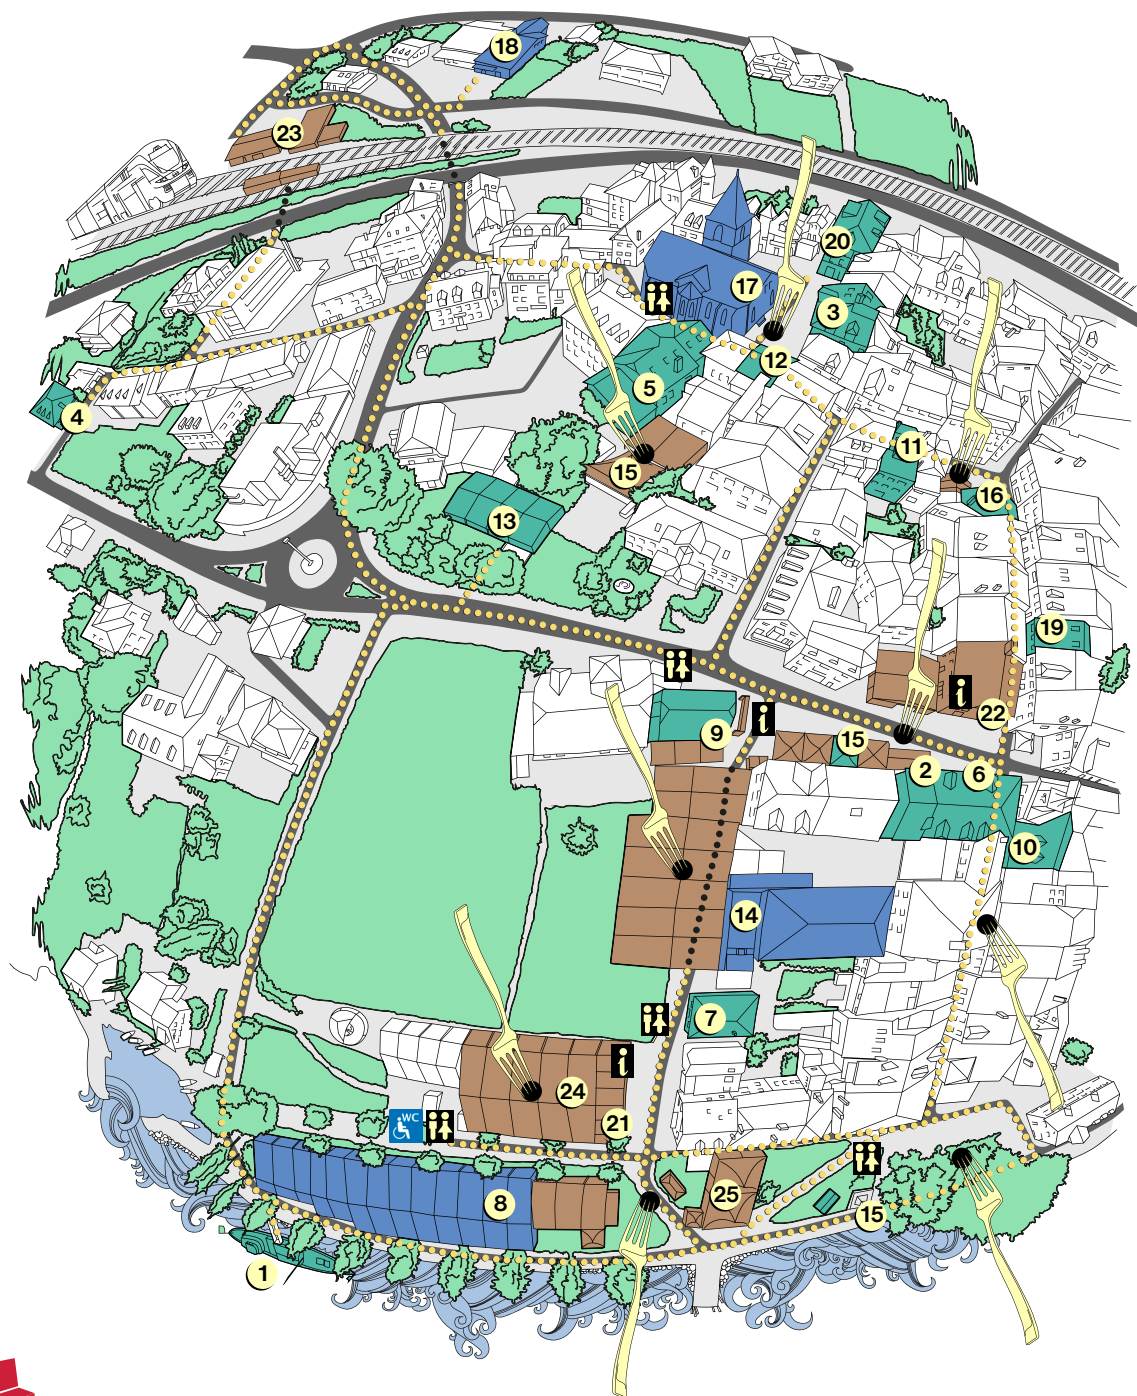

CULLY JAZZ. Plan du Festival

Scènes

1.  Boat Club Venoge
2.  Café de la Poste
3.  Caveau Mélanie Weber
4.  Caveau Oxymore
5.  Caveau Potterat
6.  Caveau du Raisin
7.  Caveau des Vignerons
8.  Chapiteau
9.  Das Schlagzeug
10.  Galerie davel 14
11.  Kaffee Lutz
12.  Le Biniou
13.  Le Club
14.  Next Step
15.  openjazz
16.  Sweet Basile
17.  Temple
18.  Union Vinicole de Cully
19.  THBBC
20.  Thentz Club

Informations pratiques

21.  Boutique et disquaire
 22.  Billetterie et points info
 23.  Gare de Cully
 24.  Le Resto
 25.  Le Salon
- Stands de nourriture 

Accueil Handicap: En collaboration avec la Chaise Rouge, le Festival propose des accompagnements individuels aux festivaliers en situation de handicap. Informations complémentaires sur cullyjazz.ch/acces-handicapes