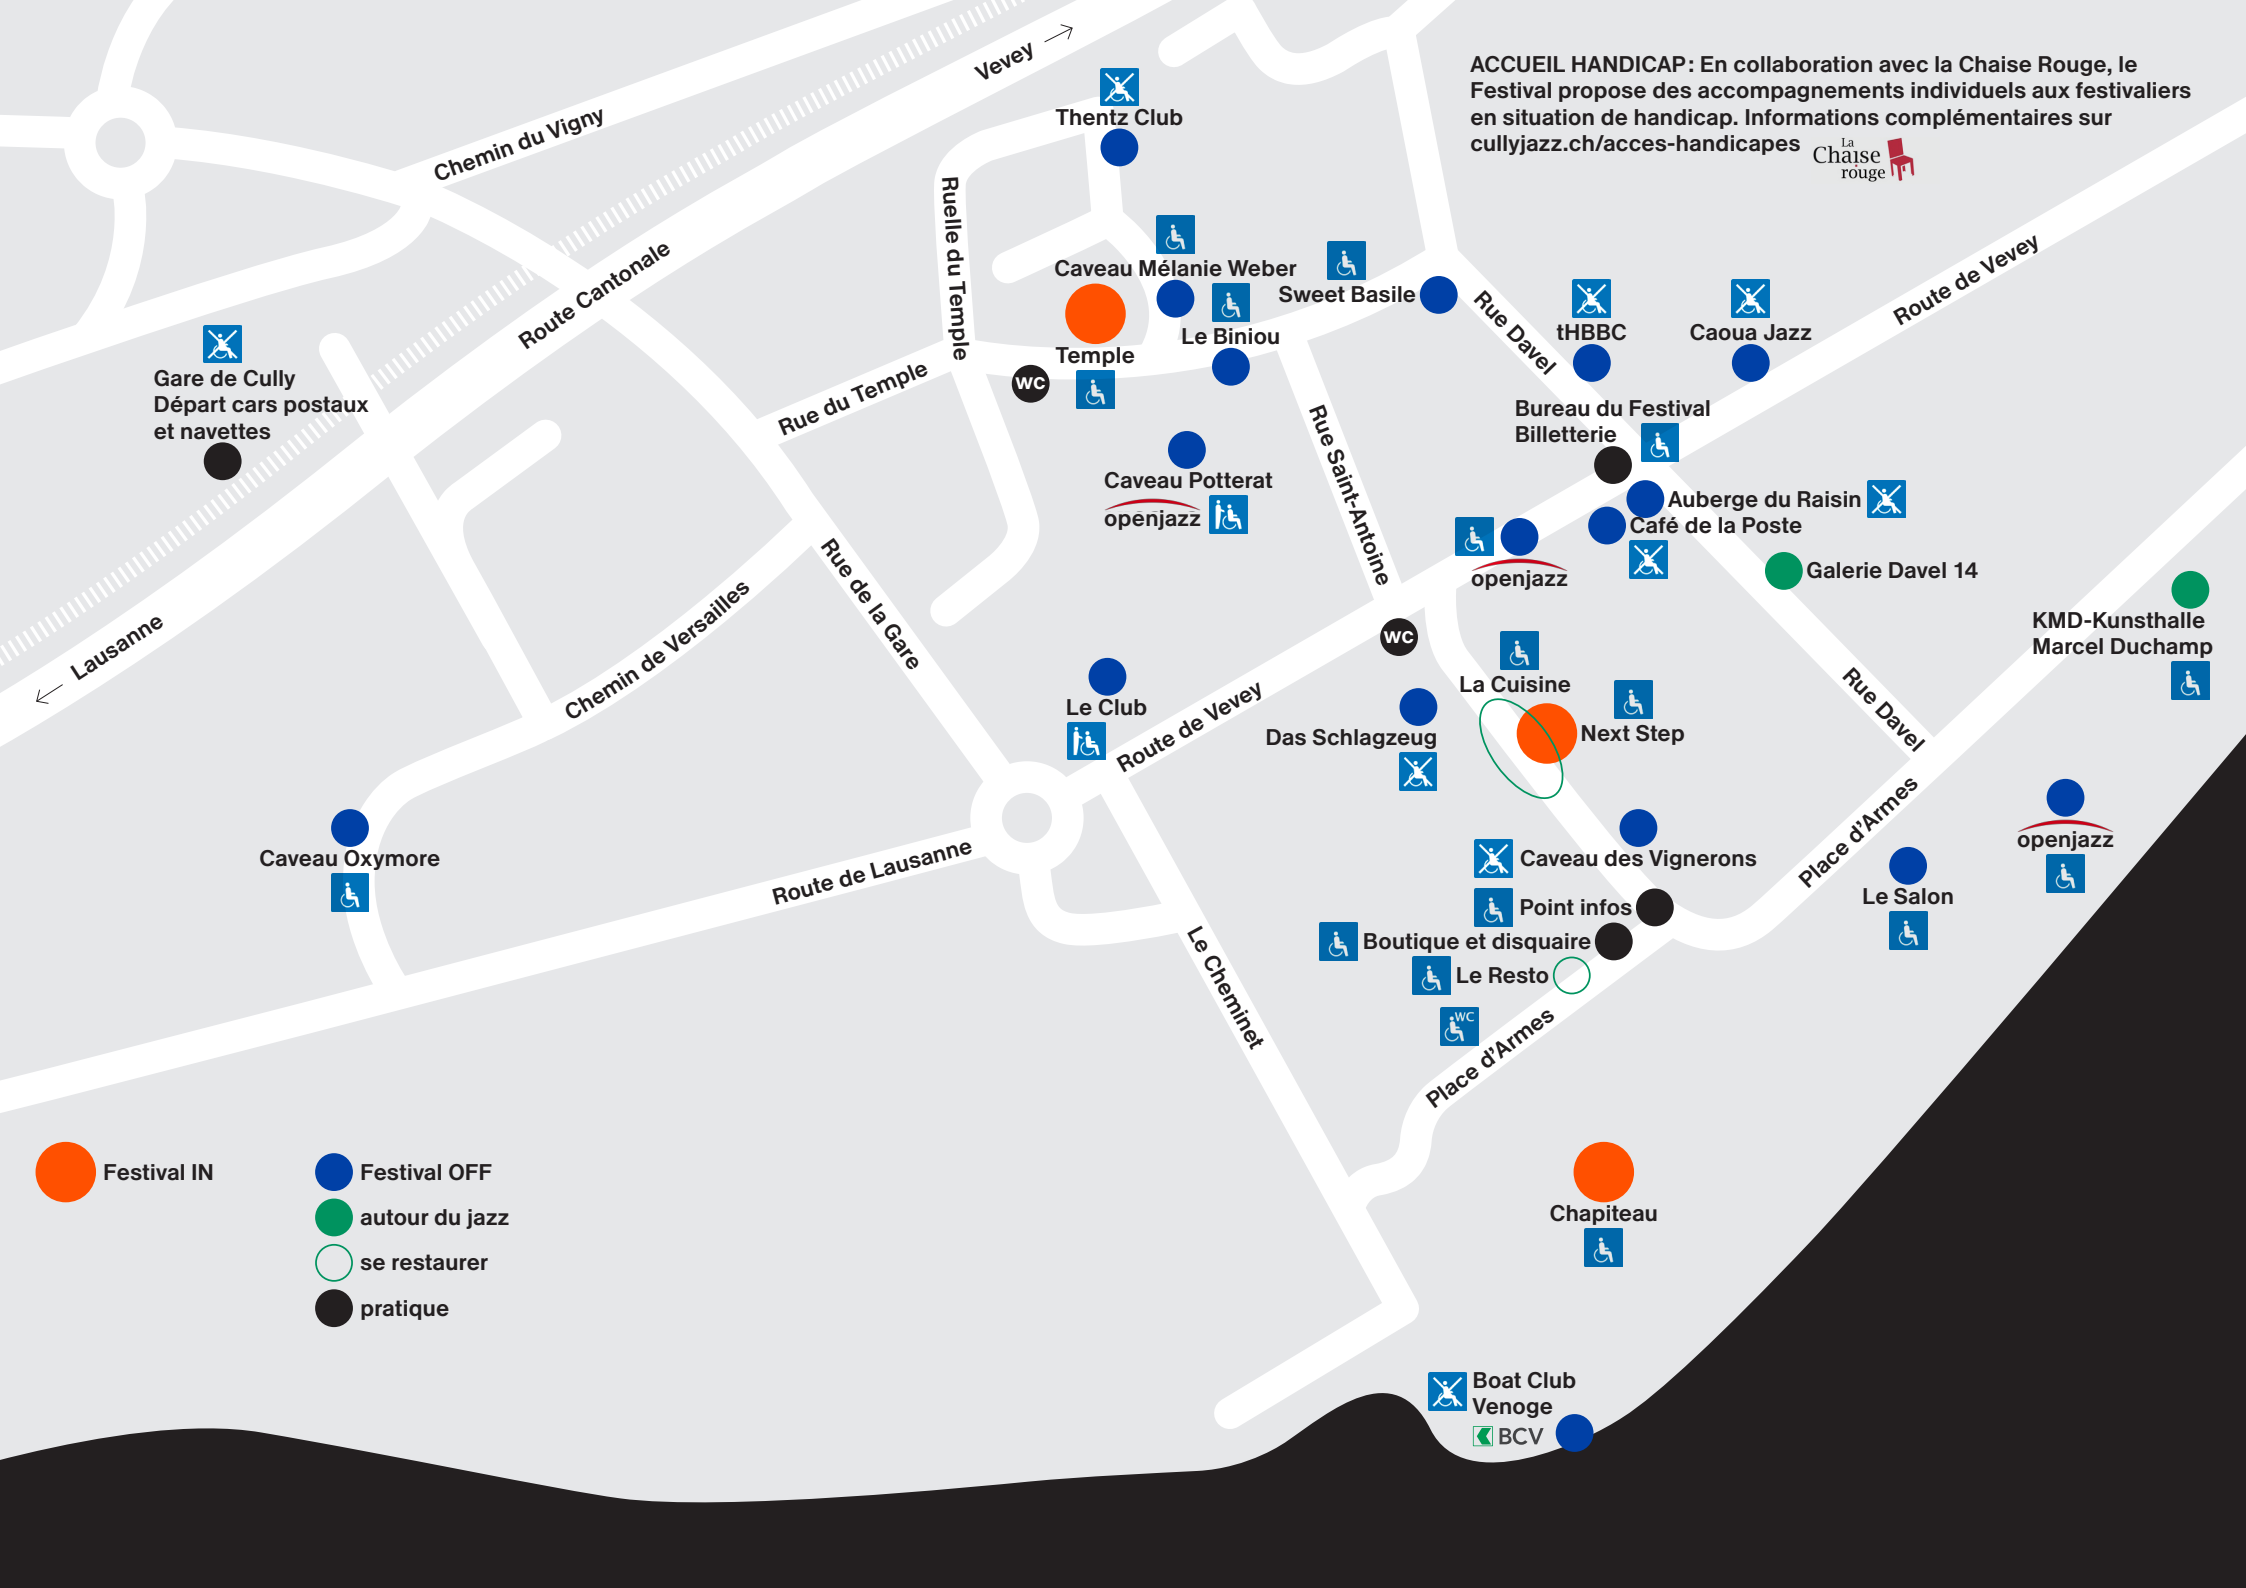

- Festival IN
- Festival OFF
- autour du jazz
- se restaurer
- pratique

Gare de Cully
Départ cars postaux
et navettes

Thentz Club

Caveau Mélanie Weber

Sweet Basile

Temple

Le Biniou

tHBBC

Caoua Jazz

Bureau du Festival

Billetterie

Auberge du Raisin

Café de la Poste

Galerie Davel 14

KMD-Kunsthalle
Marcel Duchamp

Le Club

Das Schlagzeug

La Cuisine

Next Step

Caveau Oxymore

Caveau des Vignerons

Point infos

Le Salon

Boutique et disquaire

Le Resto

Chapiteau

Boat Club
Venoge

BCV